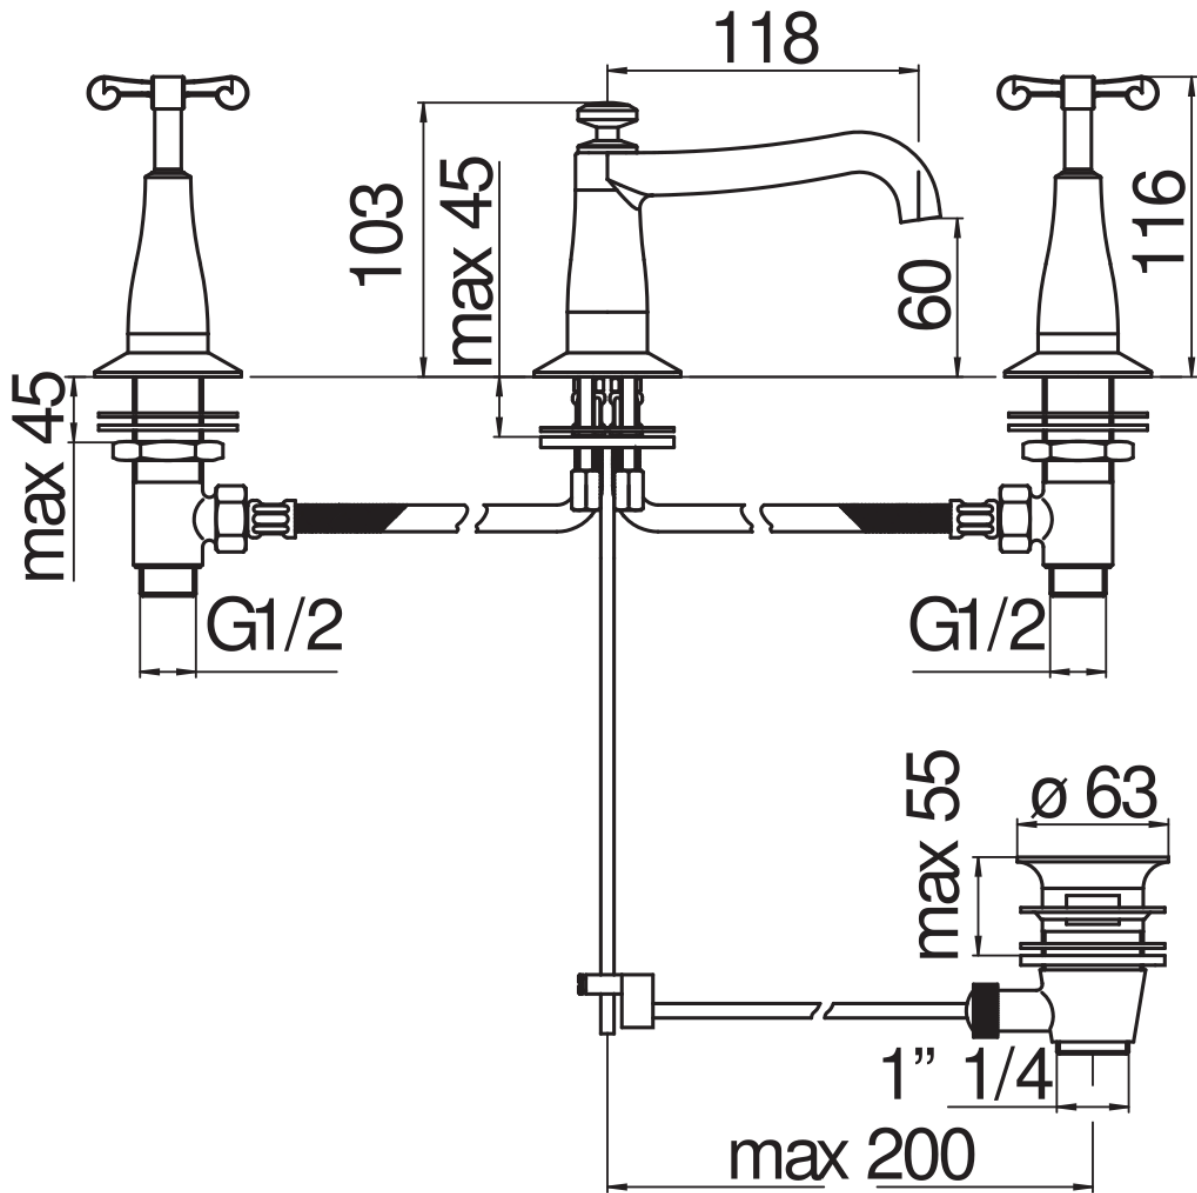

SPECIFICHE

Batteria 3 fori

Ancient bronze

Scarico 1 1/4"

Imballo: 56,5 x 29 x 7,1 cm / 0,01163 m<sup>3</sup> / 3,03 kg

CERTIFICAZIONI

DIAGRAMMA DI PORTATA: ACQUA CALDA/FREDDA

DIAGRAMMA DI PORTATA: ACQUA MISCELATA